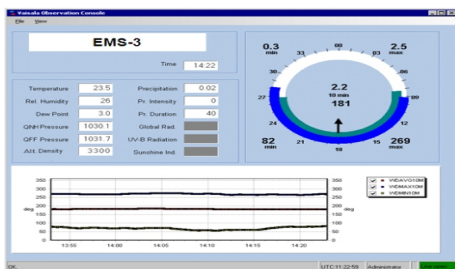

Tela da Estação Central
(Opcional)

Internet
(opcional)