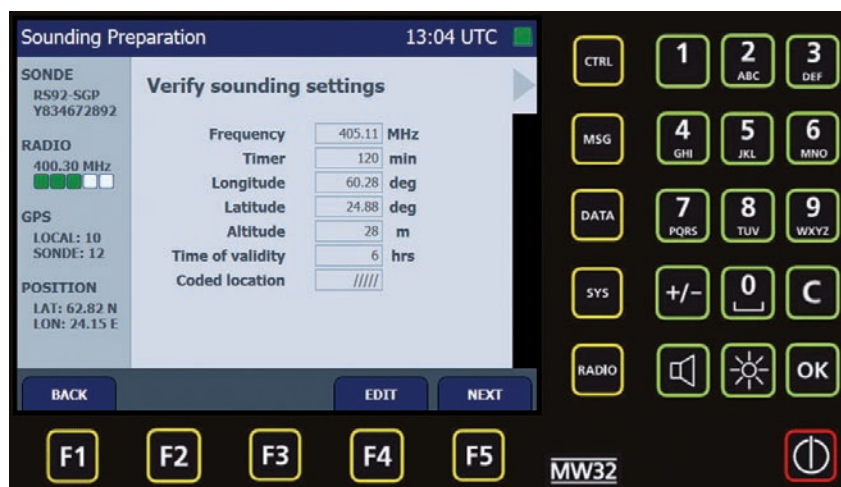

O Sistema de Sondagem Vaisala MARWIN® MW32 pode calcular, armazenar e direcionar para as suas portas de saídas, mais de 30 (trinta) produtos meteorológicos com um conjunto de dados, que podem ser definido pelo usuário. Isto permite aos usuários configurar a saída de dados à vontade. O Sistema de Sondagem Vaisala está de acordo com as mais recentes recomendações para formato de dados – OTAN - Working Group's (BMWG).

Monitoramento do vento por GPS

O Sistema de Sondagem Vaisala MARWIN® MW32, pode usar os modelos de radiossondas RS92-SGP's e RS92-AM's para operações de defesa, também fabricada pela Vaisala. Para operação completa da RS92-AM com o MW32 é necessário um receptor para Serviço de Posicionamento Preciso (PPS) como o Rockwell-Collins DAGR.

Caixas para o transporte

O Sistema de Sondagem Vaisala MARWIN® MW32 e seus acessórios possuem caixas robustas utilizadas no seu transporte, sendo muito semelhantes às caixas do Sistema Tático de Observação do Superfície - Vaisala TacMet®. As caixas são construídas de polipropileno celular (EPP), viabilizando a comodidade e proteção necessárias aos equipamentos durante o transporte.

O Sistema de Sondagem Vaisala MARWIN® MW32 possui um display, um teclado e um painel de conexão

Resistência ao choque e à vibração

O MW32 é protegido contra choques e vibrações encontradas em operações de defesa em uso móvel embarcado ou quando usado como sistema portátil. O projeto do sistema de sondagem e sua construção atende a norma MIL-STD-810F, referente a especificações para transporte, vibração e choque.

Conectividade versátil a vários sistemas externos

O design e a construção do Sistema de

portátil CG31 da Vaisala, consiste de uma antena UHF para recepção de radiossonda e uma antena para a recepção do sinal de GPS. Esse conjunto de antenas é de fácil montagem, ficando sobre um tripé em menos de um minuto.

Mensagens compatíveis com OTAN (Organização do Tratado do Atlântico Norte) e Informações Meteorológicas

O Sistema de Sondagem Vaisala MARWIN® MW32 inclui como padrão todas as mensagens meteorológicas

www.vaisala.com

Vaisala Oyj, P.O.Box 26, FI-00421 Helsinki, Finland
Phone: +358 9 894 91, Fax: +358 9 8949 2226
Email: defensesales@vaisala.com